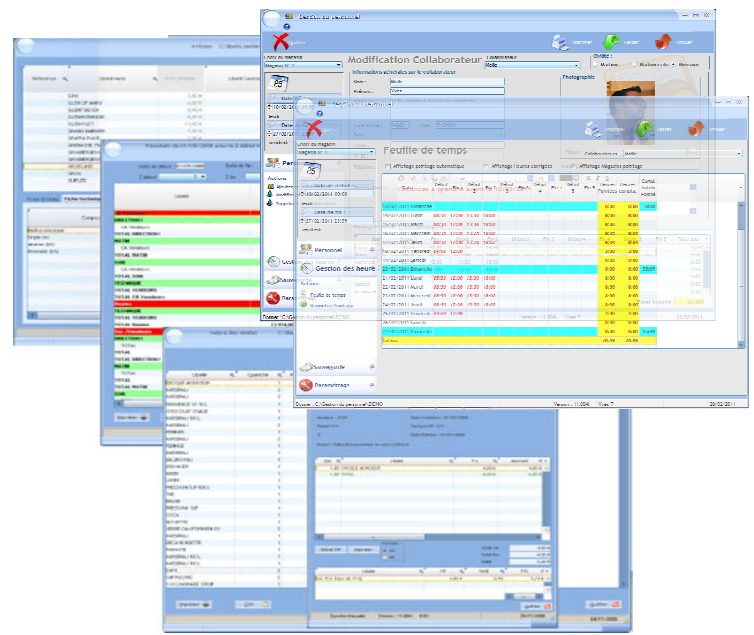

INTELECS

KSD<sup>®</sup>  
SYSTÈMES D'ENCAISSEMENTS

# OUTIL DE GESTION

Sur place  
et à distance

Grand' Route, 37  
1428 Lillois-Witterzée (Braine l'alleud)  
T.V.A.: BE 0430.834.210 CAISSES ENREGISTREUSES

Tel : + 32 (0)2 / 520.93.95

Factures et rapports  
Vers email et Peppol