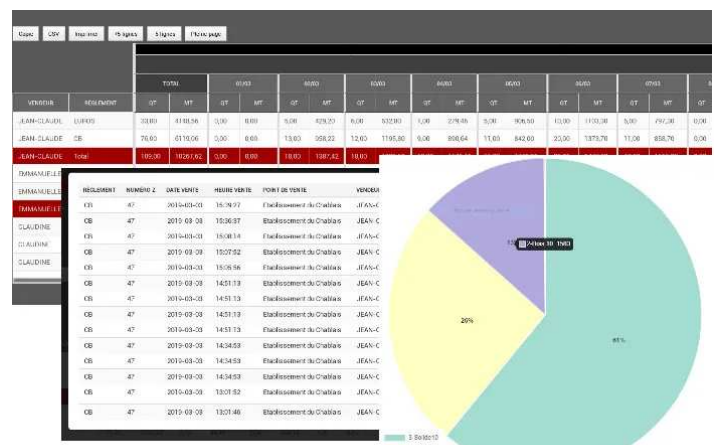

# OUTIL DE GESTION

Sur place  
et à distance

Grand' Route, 37  
1428 Lillois-Witterzée (Braine l'alleud)  
T.V.A.: BE 0430.834.210 CAISSES ENREGISTREUSES

Tel : + 32 (0)2 / 520.93.95

Factures et rapports  
Vers email et Peppol